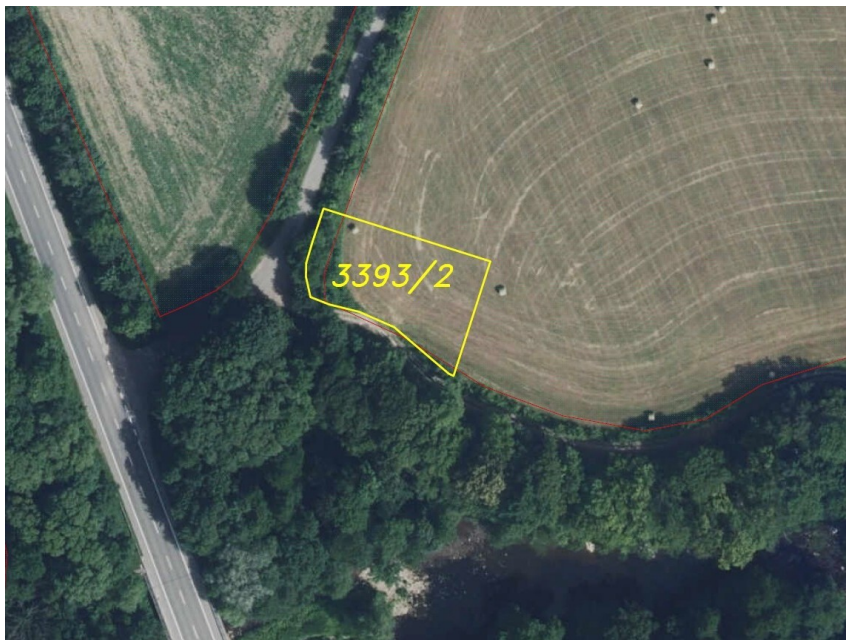

## Pozemek o velikosti 950m<sup>2</sup>, Potštejn

51743, Potštejn

**39 000 Kč**

za nemovitost

### Prodej - Pozemky

**Celková plocha:** 950 m<sup>2</sup>

**Druh pozemku:** trvalý travní porost

Vyřizuje: **Call centrum exdrazby.cz**  
**Tel.:** 774 740 636, **GSM:** 774 740 636  
**E-mail:** dotazy@exdrazby.cz