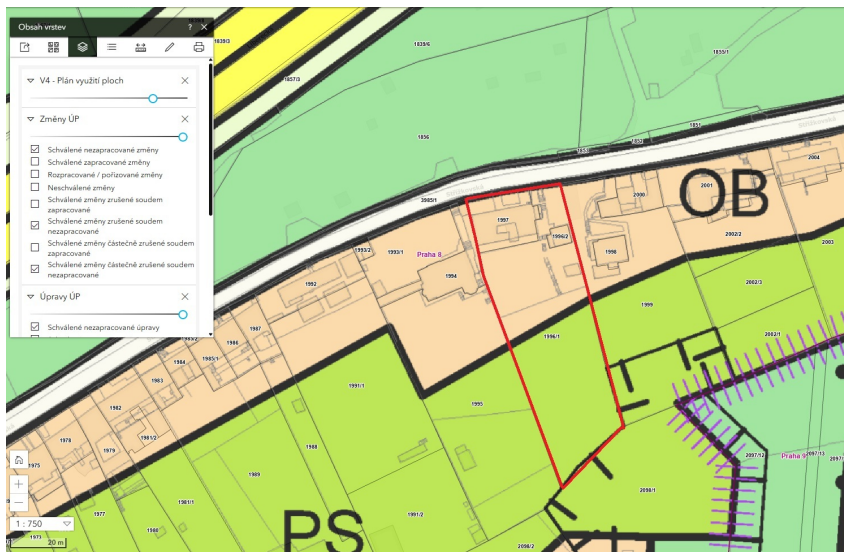

Postoupení pohledávky - STARWISH, s. r. o.

18000, Praha 8, Praha

25 000 000 Kč

za nemovitost

Prodej - Pozemky

Celková plocha: 3 050 m²

Druh pozemku: pro bydlení

Vyřizuje: **Call centrum exdrazby.cz**
Tel.: 774 740 636, **GSM:** 774 740 636
E-mail: dotazy@exdrazby.cz