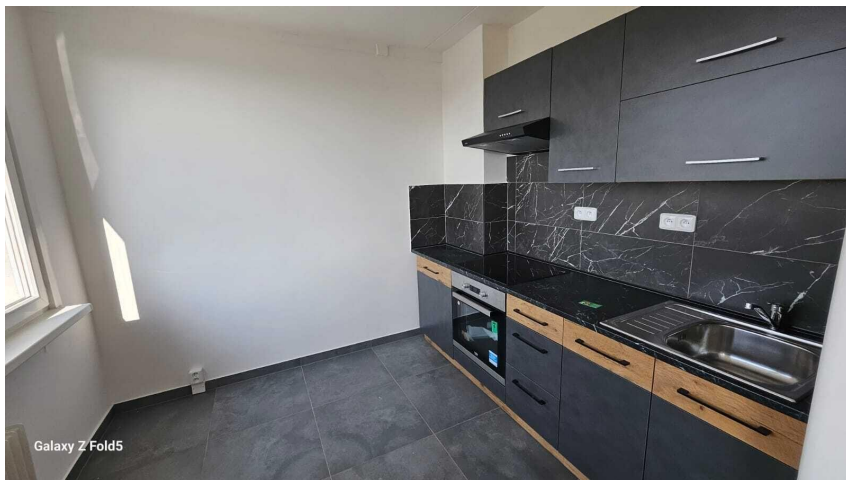

Pronájem zrekonstruovaného bytu 1+1 v ulici Javorová v Mostě

Javorová, 43401, Most

8 200 Kč

za měsíc

8.200,- nájemné,
1.500,- služby,
celkem 9.700,-

Pronájem - Byty

Dispozice bytu: 1+1

Podlaží v domě: 10

Počet podlaží v domě: 12

**Celková podlahová
plocha:** 32 m²

Druh objektu: panelová **Stav objektu:** velmi dobrý
Vlastnictví: osobní **Elektrina:** Elektro - 230 V **Plyn:**
Plynovod **Energetická náročnost:** C - Úsporná

Vyřizuje: **Zákaznická linka**

Tel.: 603 143 590, **GSM:** 603 143 590

E-mail: info@ziproprav.cz