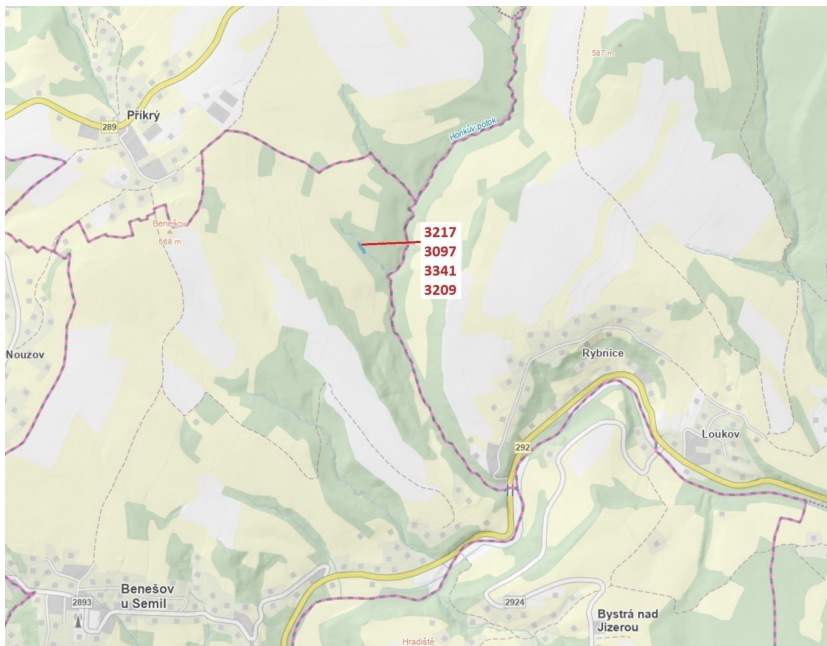

## Lesní pozemky a vodní plocha o výměře 1649 m<sup>2</sup>, podíl 1/1, katastrální území Benešov u Semil, obec Be

51206, Benešov u Semil

**44 000 Kč**

za nemovitost

### Prodej - Pozemky

**Celková plocha:** 1 649 m<sup>2</sup>

**Druh pozemku:** les

Vyřizuje: **Call centrum exdražby.cz**

**Tel.:** 774 740 636, **GSM:** 774 740 636

**E-mail:** dotazy@exdražby.cz