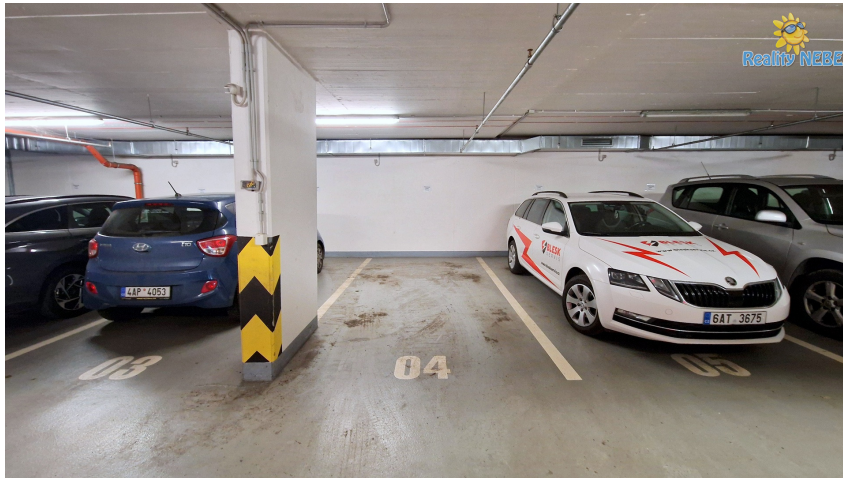

číslo zakázky:
5370

Pronájem garáže 20 m², Modenská, Praha 15, Horní Měcholupy

Modenská, 10900, Praha 15, Praha

2 500 Kč

za měsíc

Pronájem - Malé objekty a garáže

Počet podlaží v domě:

Druh objektu: cihlová