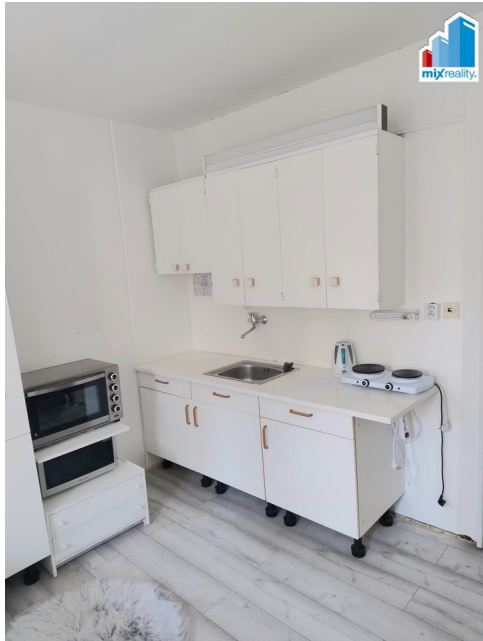

Pronájem bytu 1+kk Plzeň- Skvrňany

Vejprnická, 31800, Plzeň 3, Plzeň

9 000 Kč
za měsíc

+ služby a provize
RK

Pronájem - Byty

Dispozice bytu: 1+kk

Podlaží v domě: 2

Počet podlaží v domě: 8

**Celková podlahová
plocha:** 20 m²

Druh objektu: panelová **Stav objektu:** dobrý
Vlastnictví: osobní **Občanská vybavenost:** Škola;
Školka; Zdravotnická zařízení; Pošta;
Supermarket; Kompletní síť obchodů a služeb
Elektřina: Elektro - 230 V **Energetická náročnost:**
G - Mimořádně nevhodná

Vyřizuje: **Lukáš Straka**