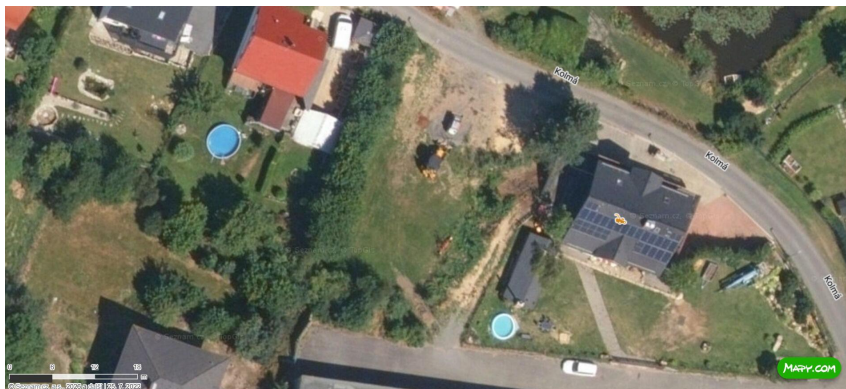

Prodej pěkného stavebního pozemku o výměře 980 m² v žádané lokalitě Liberce - Ruprechtice, ul. Kolmá

Kolmá, Liberec (nečleněné město), Liberec

6 490 000 Kč

za nemovitost

vč. provize pro RK

Prodej - Pozemky

Celková plocha:	980 m ²
Druh pozemku:	pro bydlení
Charakter okolní zástavby:	obytná
Komunikace:	asfaltová

Vyřizuje: **Aleš Rubáš**

Tel.: 485 103 827, **GSM:** 739111199

E-mail: rubas@realityrubas.cz