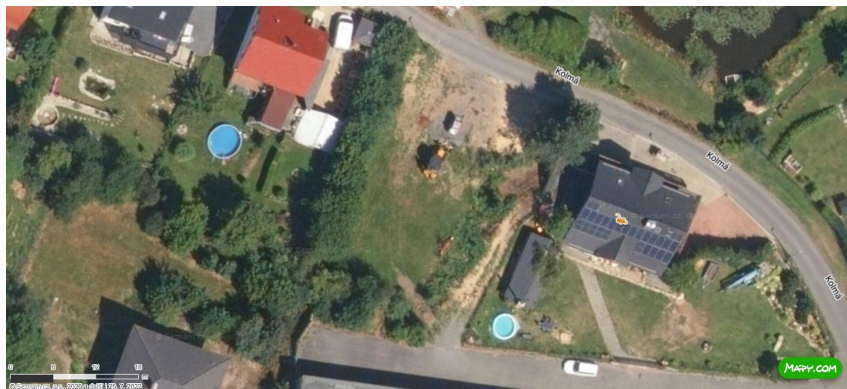

Prodej pěkného stavebního pozemku o výměře 980 m² v žádané lokalitě Liberce - Ruprechtice, ul. Kolmá

Kolmá, Liberec (nečleněné město), Liberec

6 490 000 Kč

za nemovitost

vč. provize pro RK

Prodej - Pozemky

Celková plocha: 980 m²

Druh pozemku: pro bydlení

Charakter okolní zástavby: obytná

Komunikace: asfaltová

Vyřizuje: **Aleš Rubáš**

Tel.: 485 103 827, **GSM:** 739111199

E-mail: rubas@realityrubas.cz