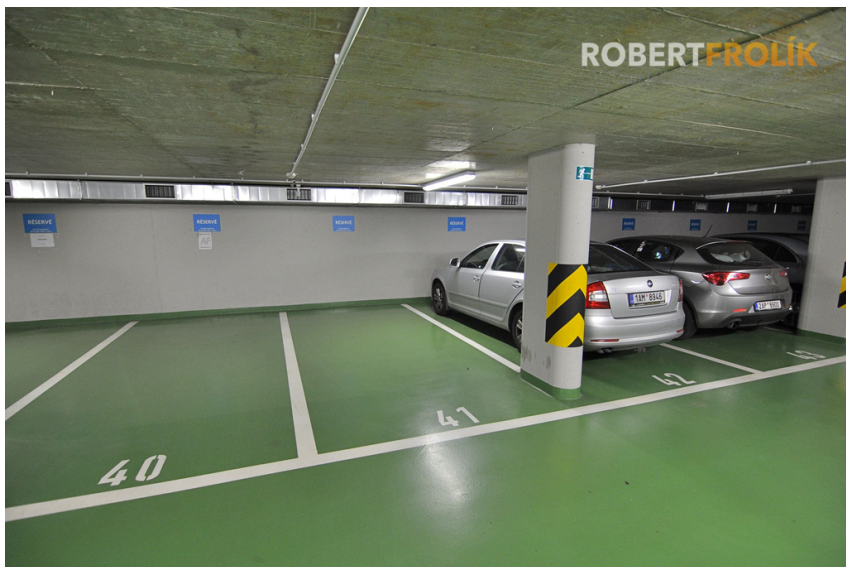

Garážové stání - P6, Jilemnického

Jilemnického, Praha 6, Praha