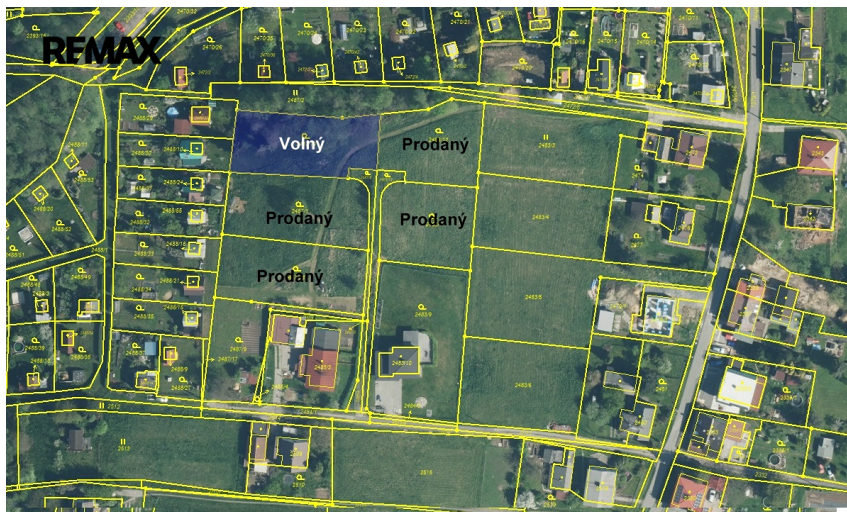

číslo zakázky:
438946

Nabízíme ke koupi stavební pozemek o výměře 1080m², Dolní Lutyně

Dolní Lutyně

1 299 000 Kč

za nemovitost

Prodej - Pozemky

Celková plocha: 1 080 m²

Druh pozemku: pro bydlení