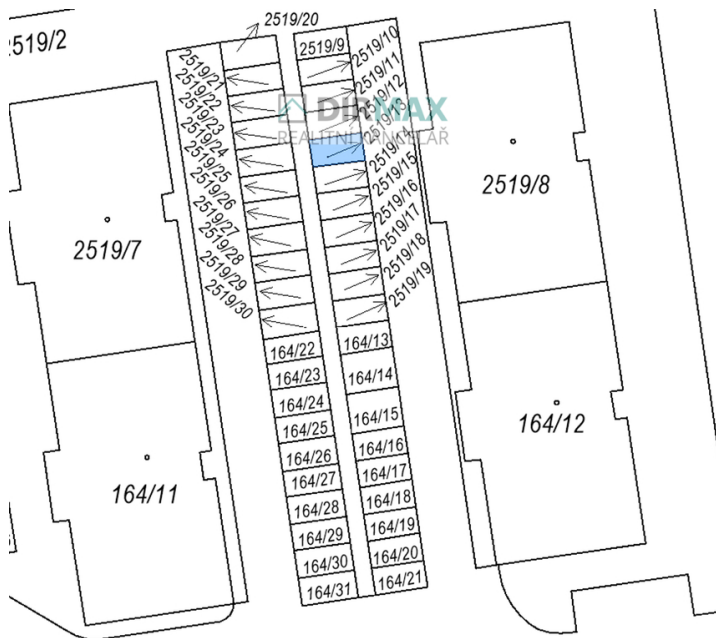

## Pronájem parkovacího stání, 11 m<sup>2</sup>, Plzeň Skvrňany

Malesická, Plzeň 3, Plzeň

**920 Kč**

za měsíc

### Pronájem - Pozemky

**Celková plocha:** 11 m<sup>2</sup>

**Druh pozemku:** ostatní

**Komunikace:** asfaltová

Vyřizuje: **Ing. Šárka Kotrlíková**

**Tel.:** 607 889 595, **GSM:** 607 072 359

**E-mail:** sarka.kotrlikova@dirmax.cz