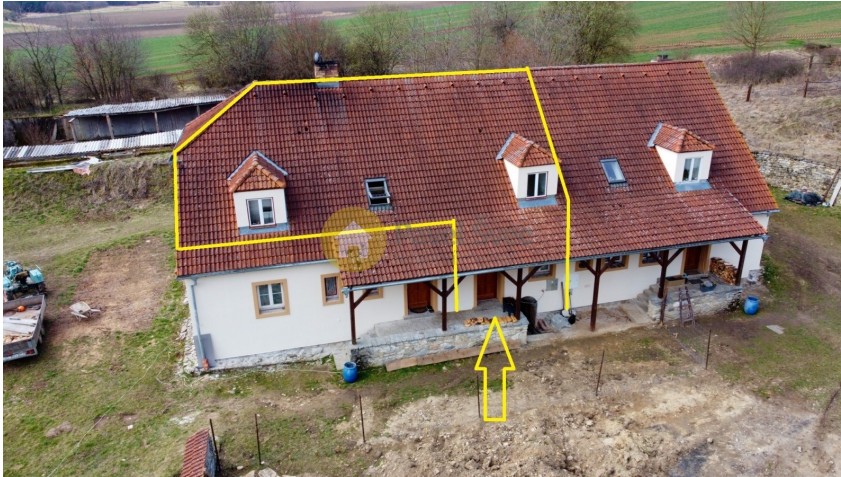

číslo zakázky:
26022

Pronájem bytu 2+kk, 145 m², polosamota Radomyšl-Kaletice

Radomyšl

11 000 Kč
za měsíc

Poplatky: měsíční
nájemné 11.500,-
Kč; služby 3.000,-
Kč (otop a voda);
+ elektřina; kauce
25.000,- Kč;
odměna RK
13.915,- Kč vč.
DPH.

Pronájem - Byty

Dispozice bytu: 2+kk

Podlaží v domě: 2

Počet podlaží v domě: 1

**Celková podlahová
plocha:** 145 m²

Druh objektu: cihlová **Stav objektu:** velmi dobrý
Vlastnictví: osobní **Elektřina:** Elektro - 230 V
Voda: Místní zdroj vody **Energetická náročnost:** G
- Mimořádně nehospodárná