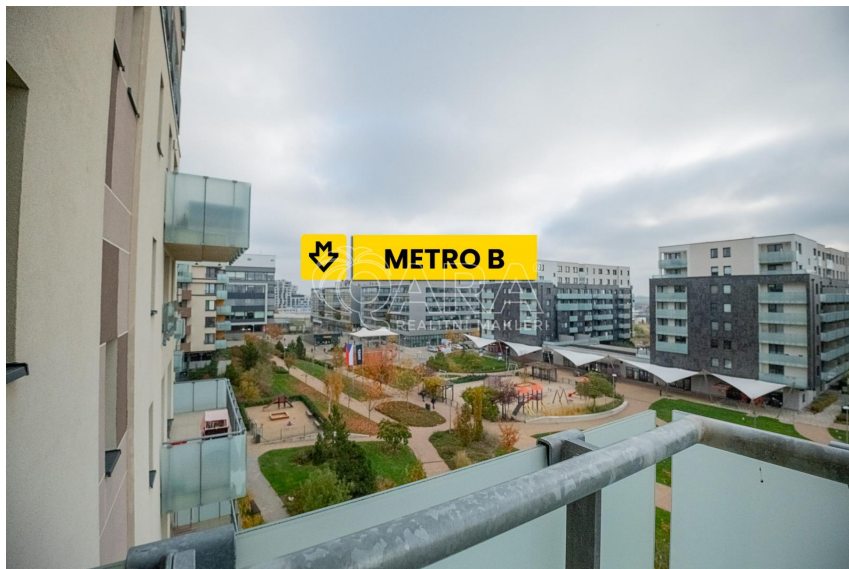

Pronájem bytu 1+kk s balkonem, vedle metra B, Praha 5 Stodůlky

Svitákova, 15500, Praha 13, Praha

20 000 Kč

za měsíc

Pronájem - Byty

Dispozice bytu: 1+kk

Podlaží v domě: 4

Počet podlaží v domě: 6