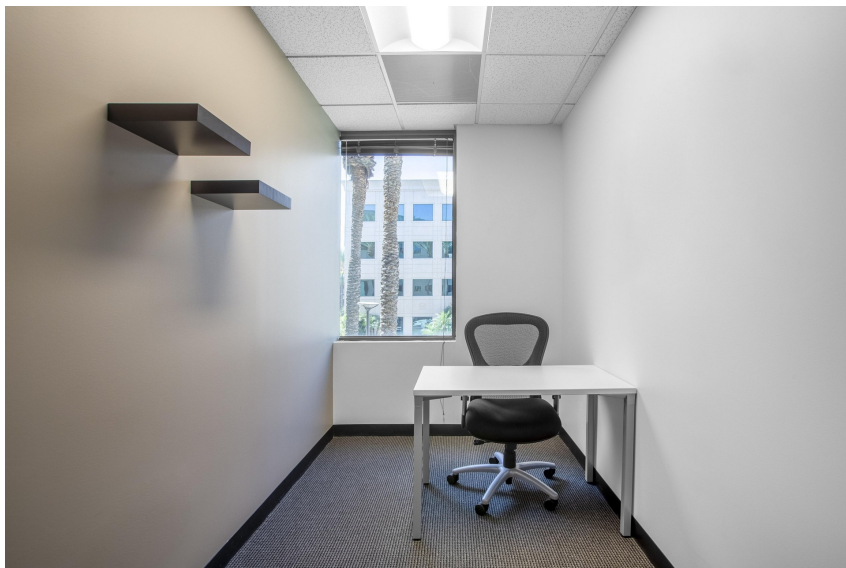

Stav objektu: velmi dobrý

Druh prostor: Kanceláře

Ostatní: Výtah **Energetická náročnost:** G -
Mimořádně nevhodná

Vyřizuje: **Kristýna Trunkatová**

Tel.: 255 709 423, **GSM:** 234 094 785

E-mail: portals.europe@iwgplc.com