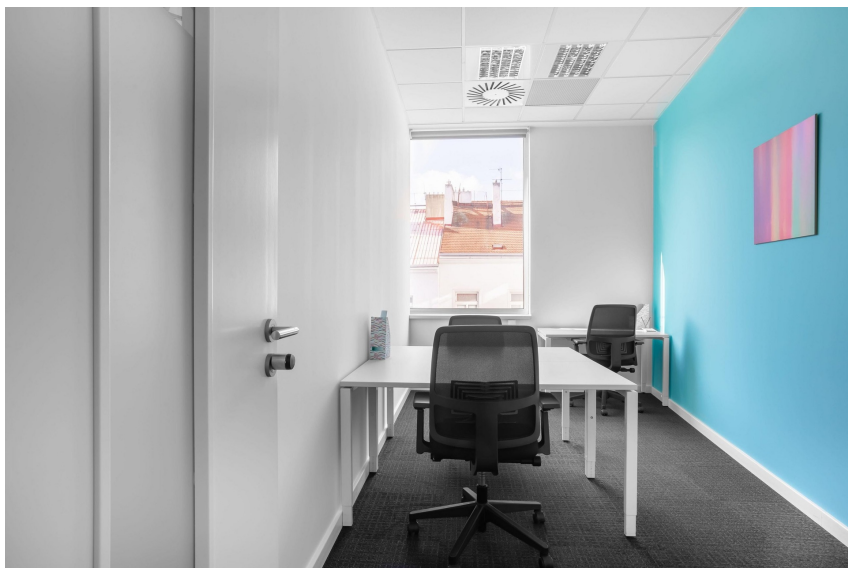

číslo zakázky:
CZ3ws3697

Pronájem kanceláře, 60 m² - Praha - Nové Město

náměstí I. P. Pavlova, 12000, Praha 2, Praha

16 890 Kč

za měsíc

Pronájem - Komerční prostory

Plocha kanceláři: 60 m²

Druh objektu: smíšená