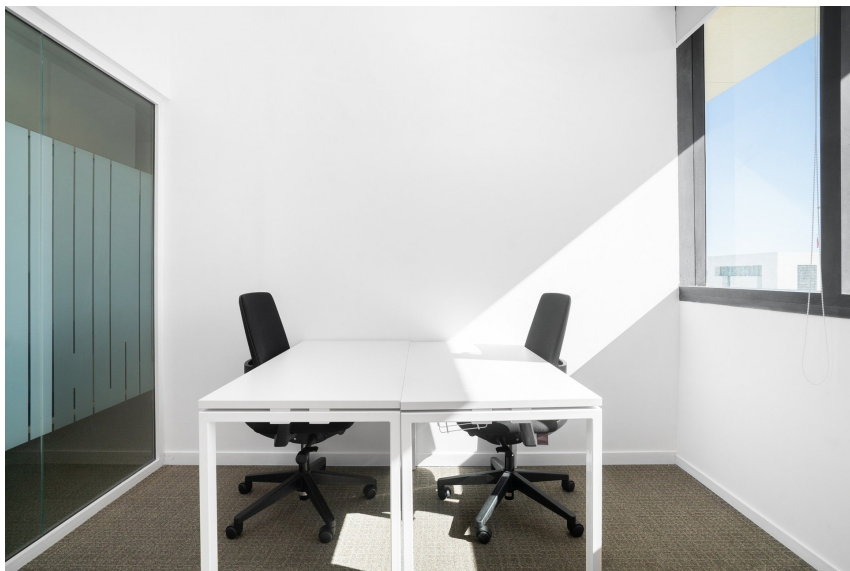

číslo zakázky:
CZ2ws4591

Pronájem kanceláře, 50 m² - Praha - Holešovice

Dělnická, 17000, Praha 7, Praha

14 390 Kč

za měsíc

Pronájem - Komerční prostory

Plocha kanceláří: 50 m²

Druh objektu: smíšená