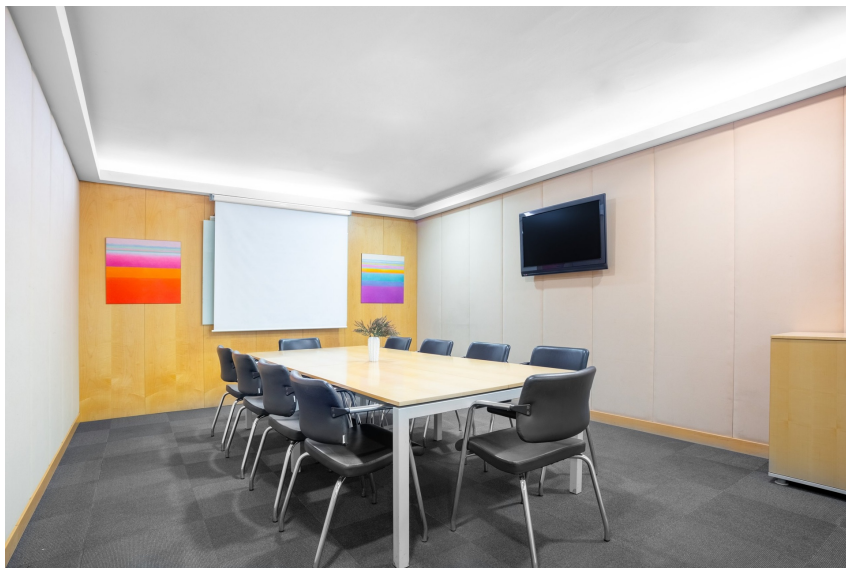

číslo zakázky:
CZop25230

Pronájem kanceláře, 120 m² - Praha - Smíchov

Plzeňská, 15000, Praha 5, Praha

146 060 Kč

za měsíc

Pronájem - Komerční prostory

Plocha kanceláří: 120 m²

Druh objektu: smíšená