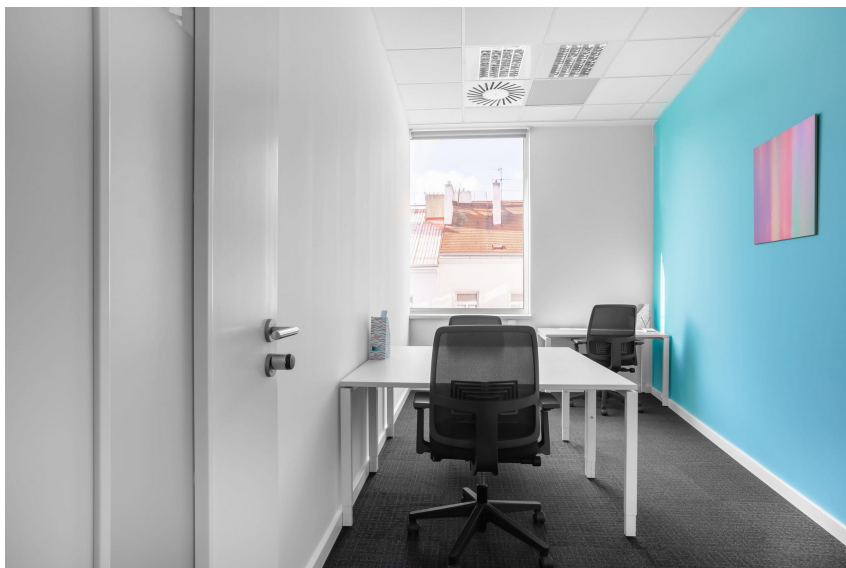

číslo zakázky:
CZbwp3697

Pronájem kanceláře, 10 m² - Praha - Nové Město

náměstí I. P. Pavlova, 12000, Praha 2, Praha

3 790 Kč

za měsíc

Pronájem - Komerční prostory

Plocha kanceláři: 10 m²

Druh objektu: smíšená