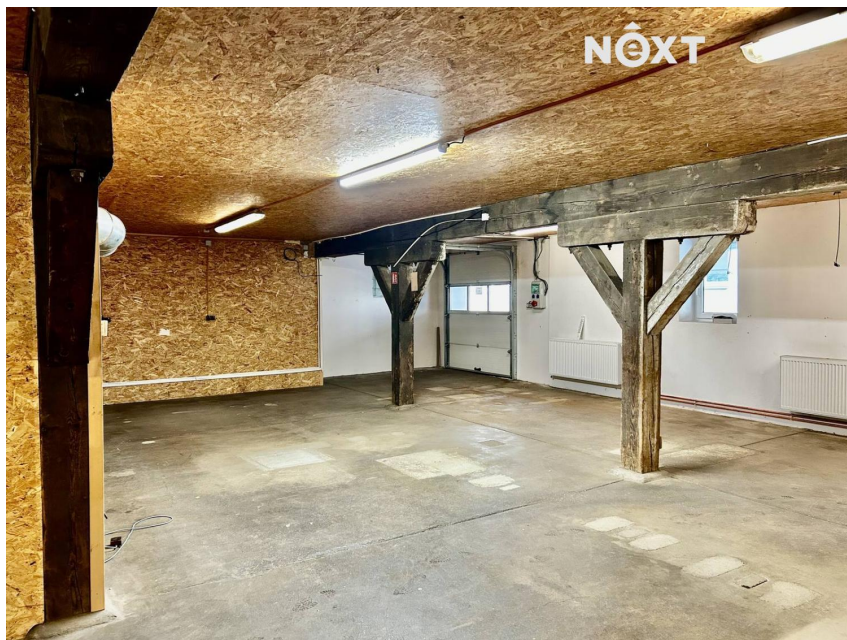

číslo zakázky:
117785

Pronájem komerční Sklady, 125□

Mánesova, 37001, České Budějovice

19 900 Kč

za měsíc

Pronájem - Komerční objekty

Celková plocha: 1673 m²

Počet podlaží: 1