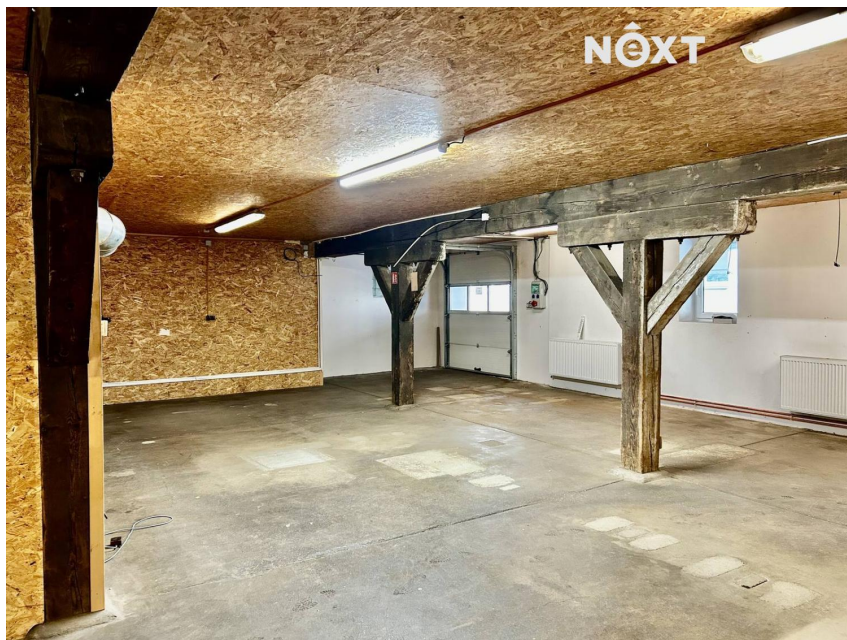

číslo zakázky:
117785

Pronájem komerční Sklady, 125□

Mánesova, 37001, České Budějovice

24 500 Kč

za měsíc

Pronájem - Komerční objekty

Celková plocha: 1673 m²

Počet podlaží: 1