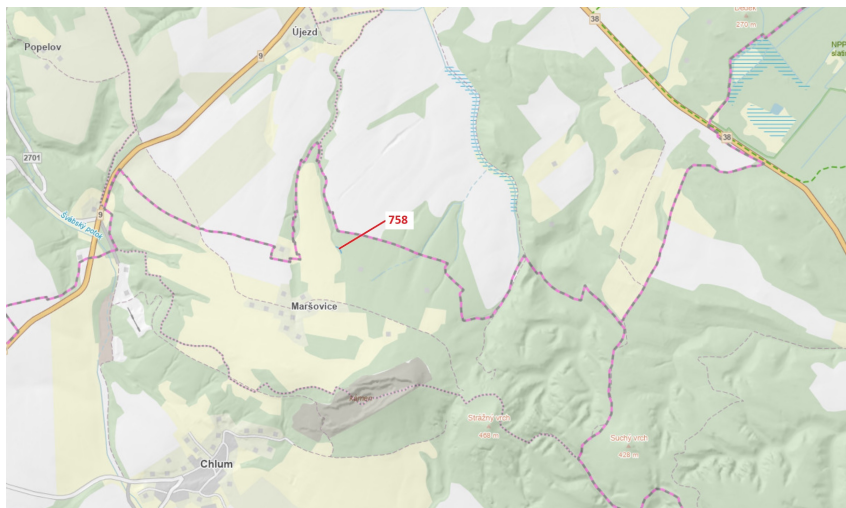

**Ostatní plocha o výměře 126 m<sup>2</sup>, podíl 1/1, katastrální území Maršovice u Dubé, obec Chlum, obec s ro**

47161, Chlum

**10 000 Kč**

za nemovitost

**Prodej - Pozemky**

**Celková plocha:** 126 m<sup>2</sup>