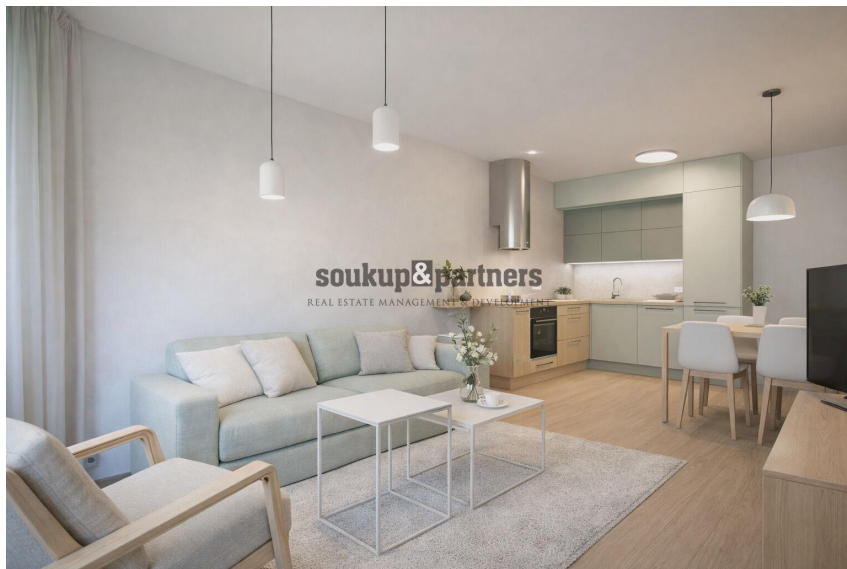

2+kk / Balkon, Novostavba, Praha 9 - Prosek.

Prosecká, 19000, Praha 9, Praha

3 750 000 Kč

za nemovitost

převodní cena
3.750.000 Kč +
anuita v
měsíčních
platbách

Prodej - Byty

Dispozice bytu: 2+kk

Podlaží v domě: 1