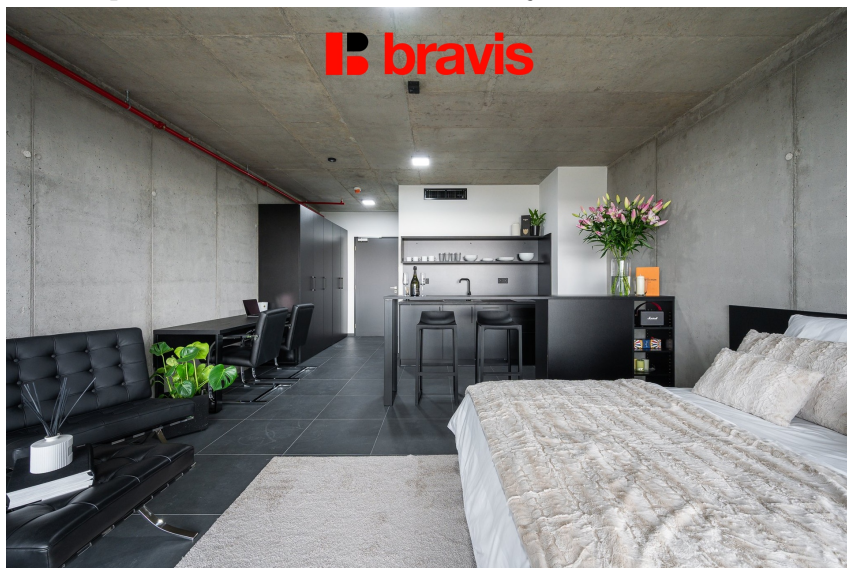

Pronájem 1+kk, Královopolská, Brno: All-in vybavení, lodžie, wifi, gym, garážové stání Královopolská, 61200, Brno-Žabovřesky, Brno

15 440 Kč

za měsíc

+ 4.000,- Kč
náklady na
bydlení + depozit
+ provize RK

Pronájem - Byty

Dispozice bytu: 1+kk

Podlaží v domě: 3

Počet podlaží v domě: 1

**Celková podlahová
plocha:** 35 m²

Druh objektu: smíšená **Stav objektu:** novostavba
Vlastnictví: osobní **Lodžie:** 6 m² **Energetická
náročnost:** B - Velmi úsporná