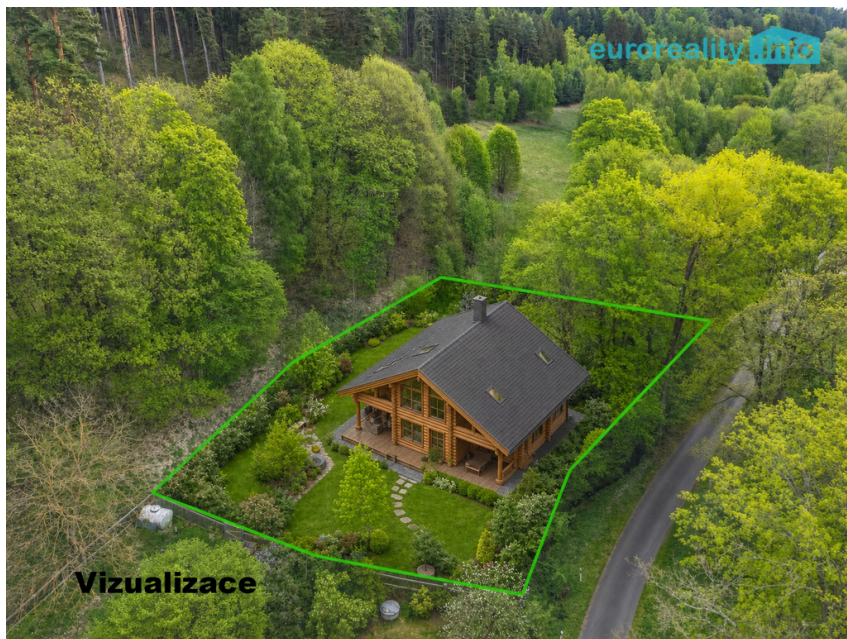

Prodej pozemku 1330 m², Podlesí (Dolní Žandov), okres Cheb

Dolní Žandov

1 099 900 Kč

za nemovitost

Prodej - Pozemky

Celková plocha: 1 330 m²

Druh pozemku: pro bydlení

Inženýrské sítě: vodovod