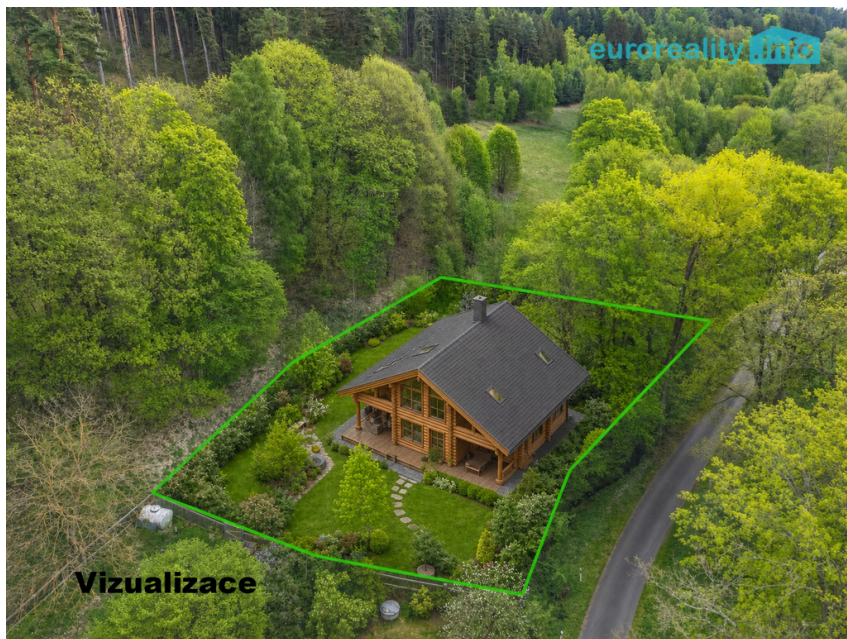

Prodej pozemku 1330 m², Podlesí (Dolní Žandov), okres Cheb

Dolní Žandov

899 900 Kč

za nemovitost

Prodej - Pozemky

Celková plocha: 1 330 m²

Druh pozemku: pro bydlení

Vyřizuje: **Ráchel Holšánová**