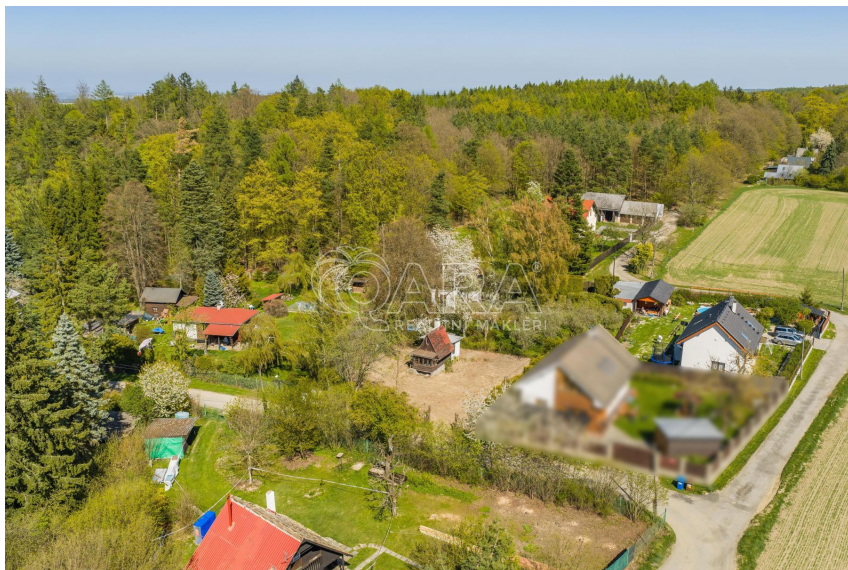

**Útulná chata 30 m and sup2; na slunném pozemku 602 m and sup2; Svojetice
(Praha-východ)**

25162, Svojetice

2 970 000 Kč

za nemovitost

**Prodej - Chaty a rekreační
objekty**

Zastavěná plocha: 30 m²

Užitná plocha: 30 m²

Plocha parcely: 602 m²

Druh objektu: cihlová

Stav objektu: dobrý **Počet podlaží v objektu:** 1

Elektřina: Elektro - 230 V **Voda:** Místní zdroj vody

Vyřizuje: **Ondřej Petr**

Tel.: 721685416, **GSM:** 721685416