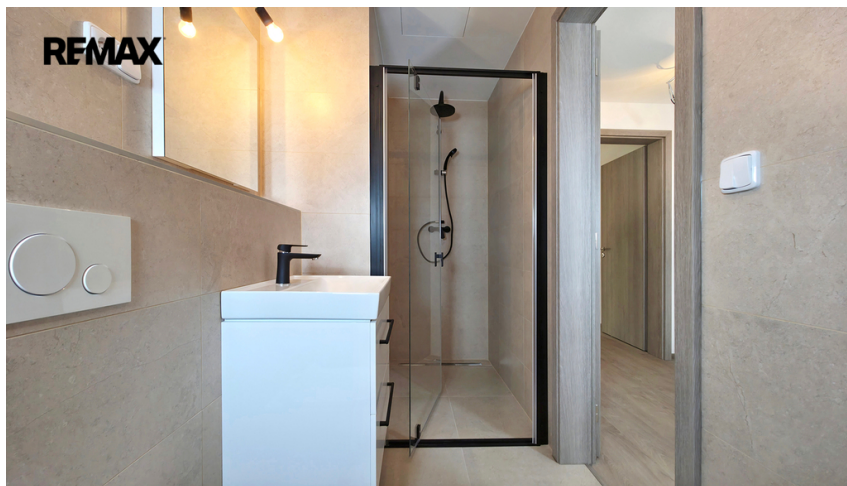

Moderní byt v novostavbě - 2kk k pronájmu na Novém Městě v Praze 2 Vyšehradská, Praha 2, Praha

30 874 Kč

za měsíc

Pronájem - Byty

Dispozice bytu: 2+kk

Podlaží v domě: 2

Počet podlaží v domě: 5

**Celková podlahová
plocha:** 57 m²

Druh objektu: smíšená **Stav objektu:** novostavba
Vlastnictví: osobní **Balkón:** 4 m² **Energetická
náročnost:** B - Velmi úsporná

Vyřizuje: **Petr Jelínek**

Tel.: 733 152 553, **GSM:** 604859236

E-mail: petr.jelinek@re-max.cz