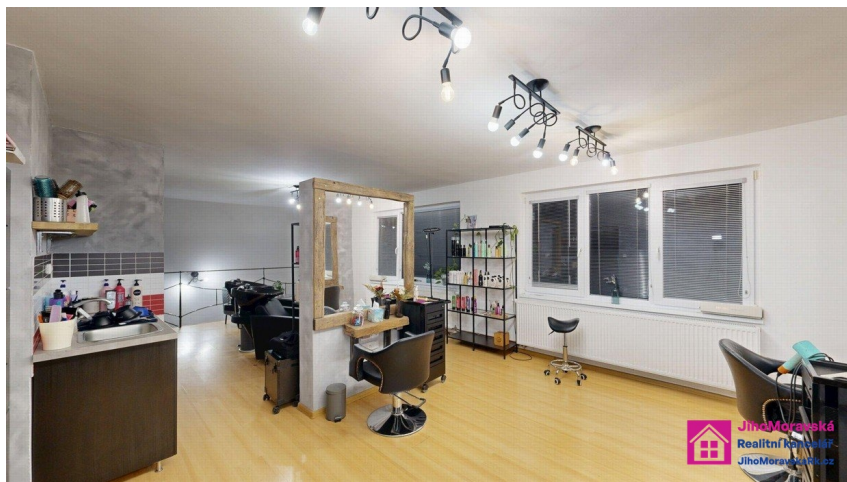

Pronájem nebytových prostor, Smetanovo nábřeží, Břeclav

Smetanovo nábřeží, Břeclav

22 000 Kč

za měsíc

+ energie, +
provize RK,
včetně právního
servisu

Pronájem - Komerční prostory

Plocha kanceláří: 20 m²

Druh objektu: cihlová