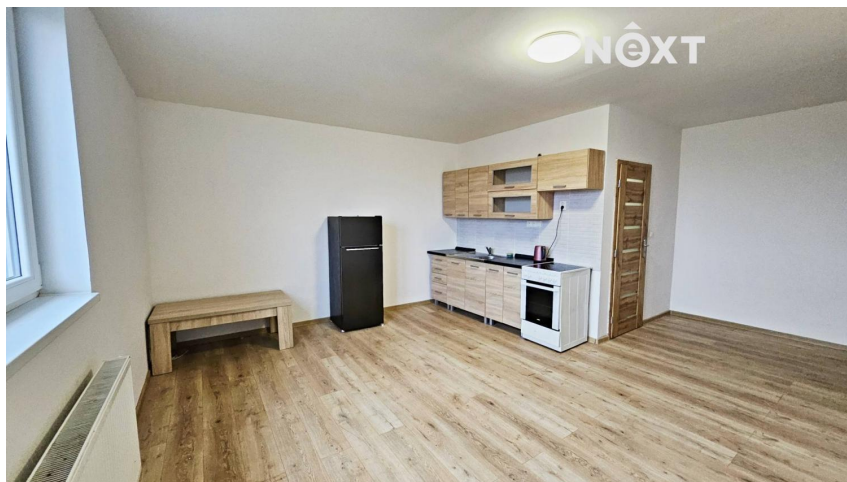

Pronájem byt 1+kk, 40

Severní, 27345, Hřebeč