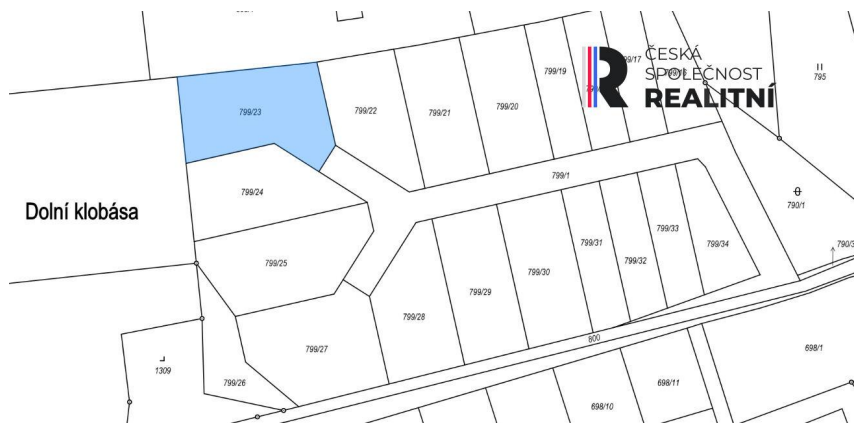

Stavební pozemek na prodej pro rodinný dům 830m²

Chomutovská, 43801, Žatec

1 660 000 Kč
za nemovitost

Včetně právního
servisu

Prodej - Pozemky

Celková plocha: 830 m²

Druh pozemku: pro bydlení

**Charakter okolní
zástavby:** obchodní a obytná

Vyřizuje: **Hana Lerchová**

Tel.: 608 445 005, **GSM:** 608 445 005

E-mail: hlerchova@csrealitni.cz