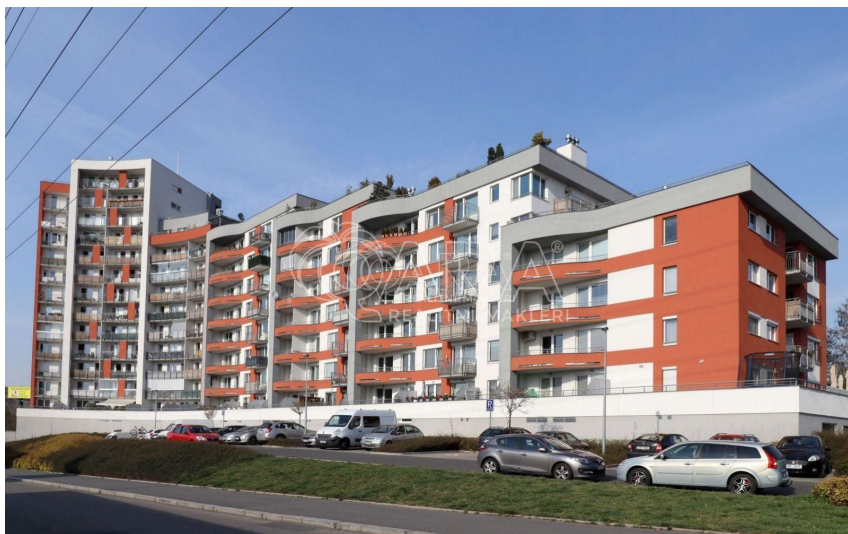

Pronájem slunného bytu 2+kk, 44 m² novostavba, Praha 9 pěkné místo

Nademlejská, 19800, Praha 9, Praha

18 000 Kč
za měsíc

+ nízké měsíční
poplatky 2800,- +
nízká elektřina na
nájemce. Kauce
21 tisíc

Pronájem - Byty