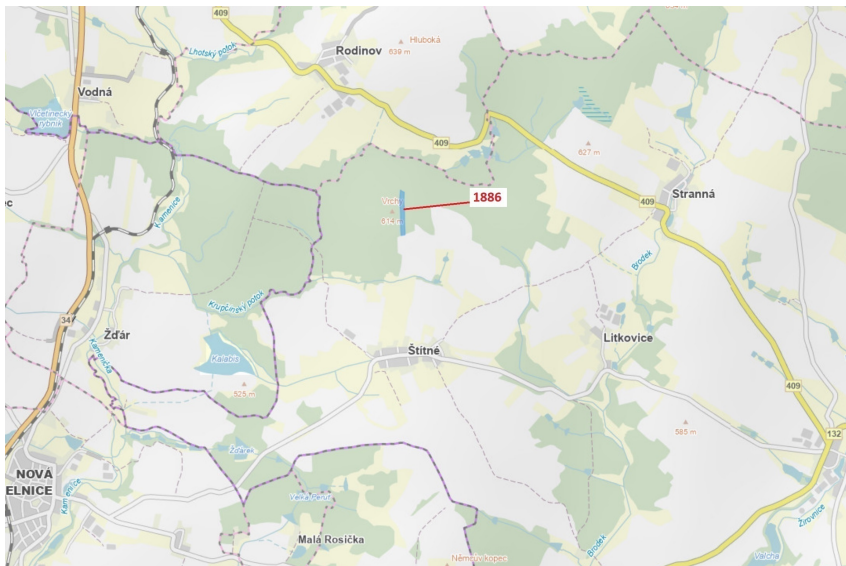

**Lesní pozemek o výměře 19 314 m<sup>2</sup>, podíl 1/1, katastrální území Štítné, obec Žirovnice, obec s rozšíř**  
39468, Žirovnice

**223 000 Kč**

za nemovitost