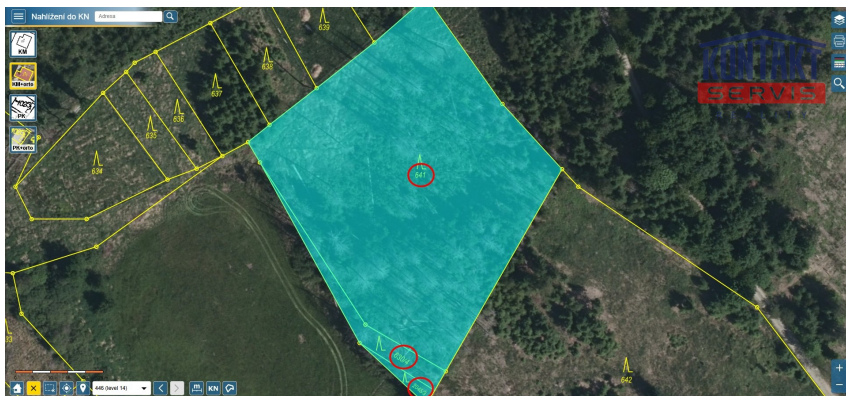

Prodej lesních pozemků v kat. území Knínice

58856, Knínice

119 000 Kč

za nemovitost

22,44 Kč/m²,
včetně DPH,
včetně poplatků,
včetně provize,
včetně právního
servisu

Prodej - Pozemky

Celková plocha: 5 303 m²

Druh pozemku: les

Vyřizuje: **Veronika Šedivá**

Tel.: 605 238 493, **GSM:** 739 439 207

E-mail: veronika.sediva@kontaktservis.cz