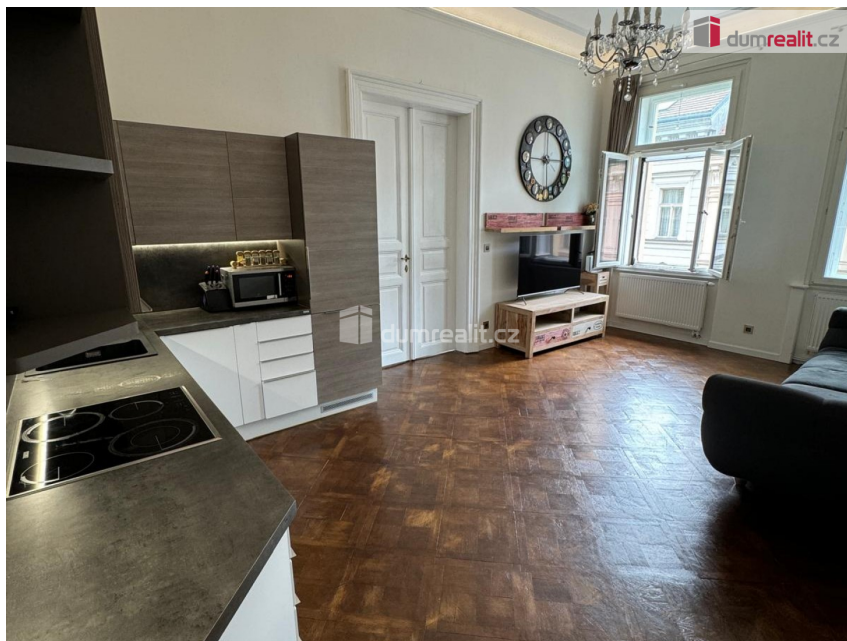

Pronájem 2kk 62m2 P2 Vinohrady Mánesova zařízeno

Mánesova, 12000, Praha 2, Praha

28 000 Kč

za měsíc

+popl. 5000

Pronájem - Byty

Dispozice bytu: 2+kk

Podlaží v domě: 3