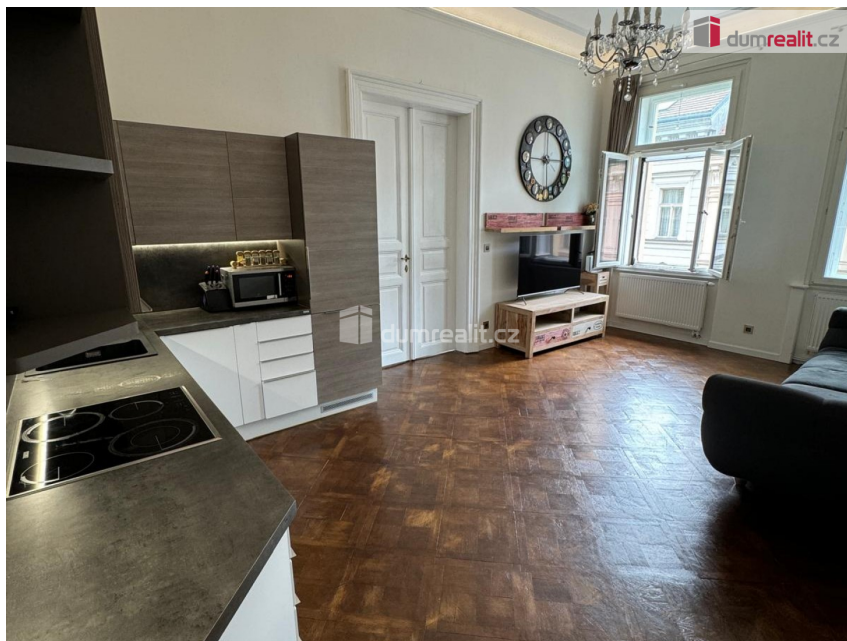

Pronájem 2kk 62m2 P2 Vinohrady Mánesova zařízeno

Mánesova, 12000, Praha 2, Praha

30 000 Kč

za měsíc

+popl. 5000

Pronájem - Byty

Dispozice bytu: 2+kk

Podlaží v domě: 3