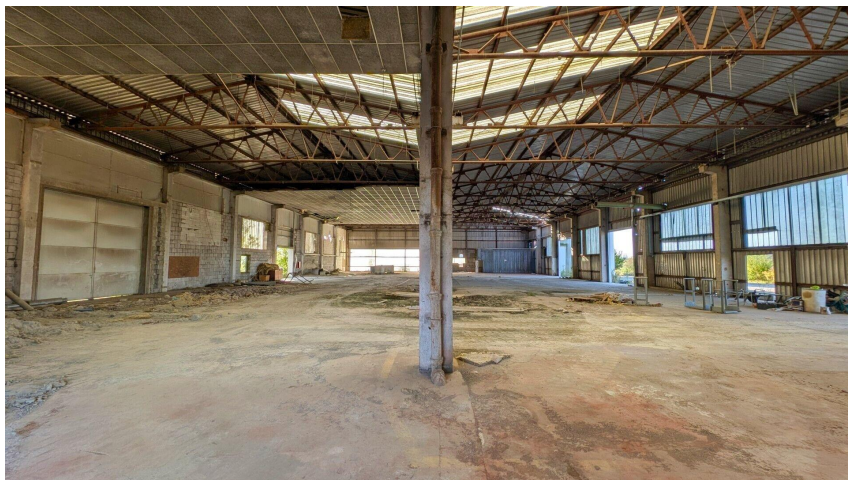

## 2 skladové haly, objekt 16 garáží a velké zpevněné pozemky

1. máje, 50401, Nový Bydžov