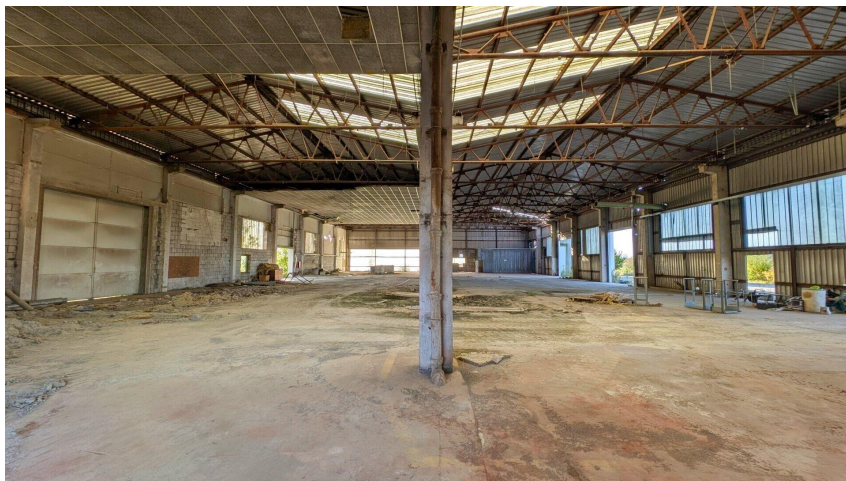

2 skladové haly, objekt 16 garáží a velké zpevněné pozemky

1. máje, 50401, Nový Bydžov

23 500 000 Kč

za nemovitost

Prodej - Komerční prostory

Druh objektu:	montovaná
Stav objektu:	špatný
Druh prostor:	Skladovací
Energetická náročnost:	G - Mimořádně nevhodná