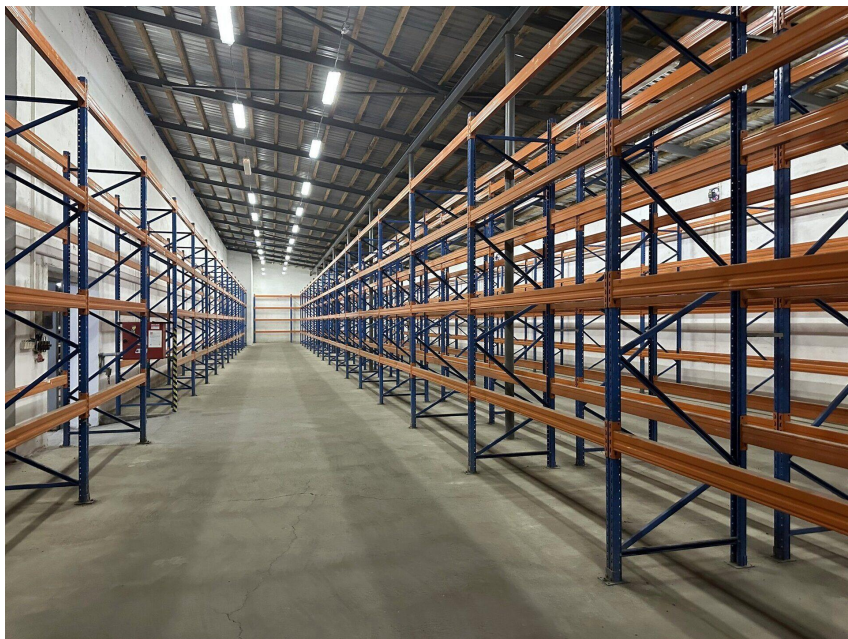

Skladová hala vybavená regálovým systémem, manipulačními stroji a kompletním zázemím

44001, Postoloprty

60 Kč
za m²/měsíc

+ úhrady za
energie

Pronájem - Komerční prostory

Druh objektu:	cihlová
Stav objektu:	velmi dobrý
Druh prostor:	Skladovací
Energetická náročnost:	G - Mimořádně ne hospodárná