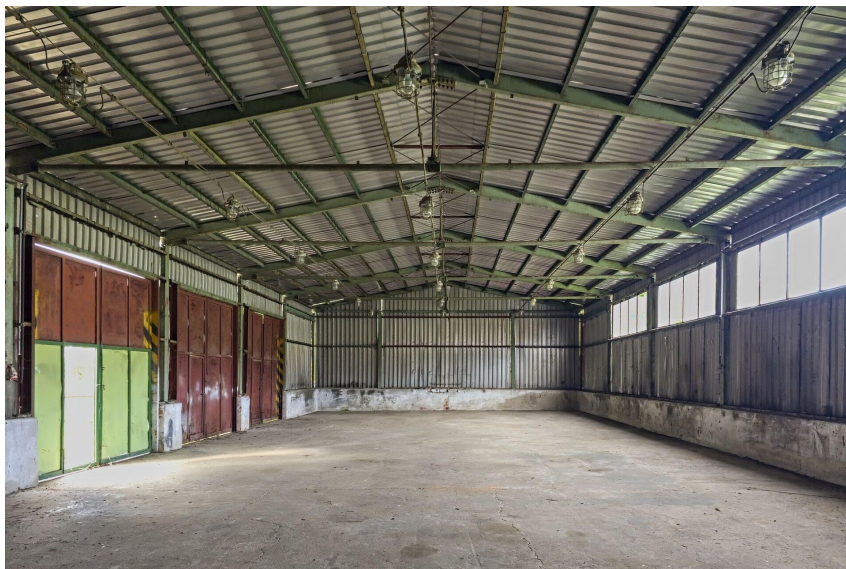

Skladová hala o ploše 305 m²

51735, Lično

15 000 Kč
za měsíc

+ DPH a úhrady
za spotřebované
energie

Pronájem - Komerční prostory

Druh objektu:	montovaná
Stav objektu:	velmi dobrý
Druh prostor:	Skladovací
Energetická náročnost:	G - Mimořádně neehospodárná