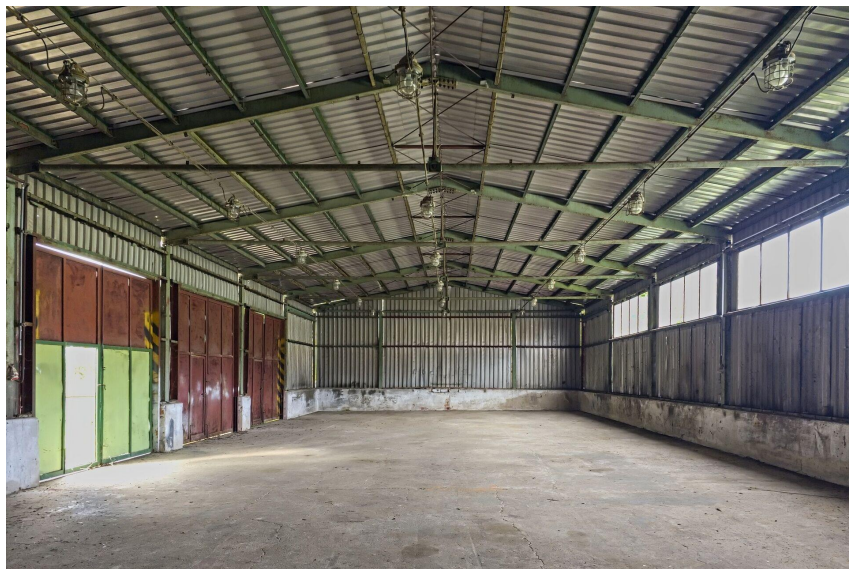

Skladová hala o ploše 305 m²

51735, Lično

15 000 Kč
za měsíc

+ DPH a úhrady
za spotřebované
energie

Pronájem - Komerční prostory

Druh objektu:	montovaná
Stav objektu:	velmi dobrý
Druh prostor:	Skladovací
Energetická náročnost:	G - Mimořádně neehospodárná