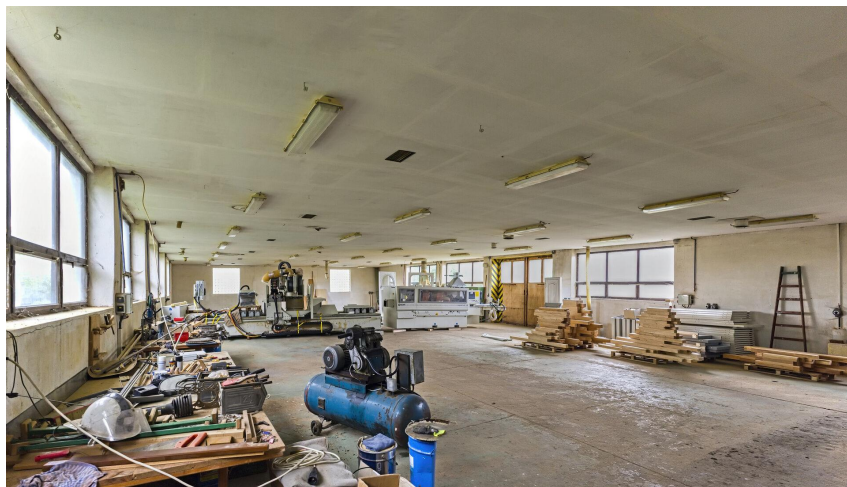

Přízemní zděná hala o ploše 629 m²

51735, Lično

40 000 Kč
za měsíc

+ DPH a úhrady
za spotřebované
energie

Pronájem - Komerční prostory

Druh objektu:	cihlová
Stav objektu:	velmi dobrý
Druh prostor:	Skladovací
Energetická náročnost:	G - Mimořádně neehospodárná