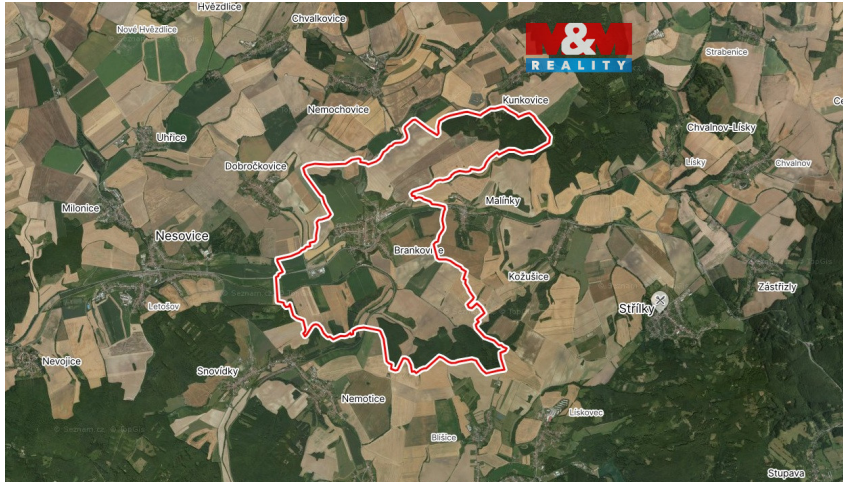

číslo zakázky:
942189

Prodej podílu 1/2 na orné půdě, 2004 m², Brankovice

68333, Brankovice

45 080 Kč

za nemovitost

Prodej - Pozemky

Celková plocha: 2 004 m²

Druh pozemku: zemědělská