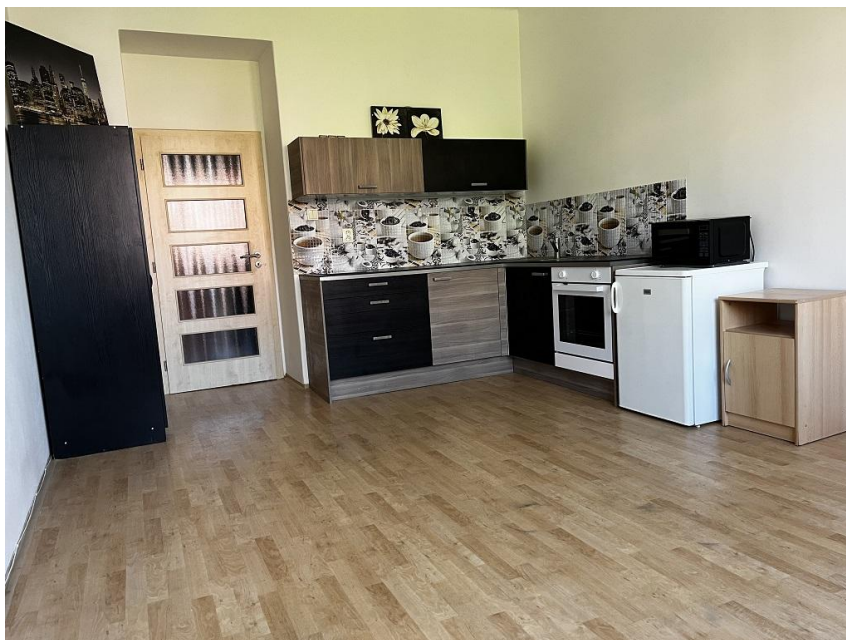

### **Pronájem - Byty**

**Dispozice bytu:** 1+kk

**Podlaží v domě:** 3

**Počet podlaží v domě: 4**

**Celková podlahová plocha: 29 m<sup>2</sup>**

**Druh objektu: cihlová Stav objektu: dobrý**  
**Vlastnictví: osobní**