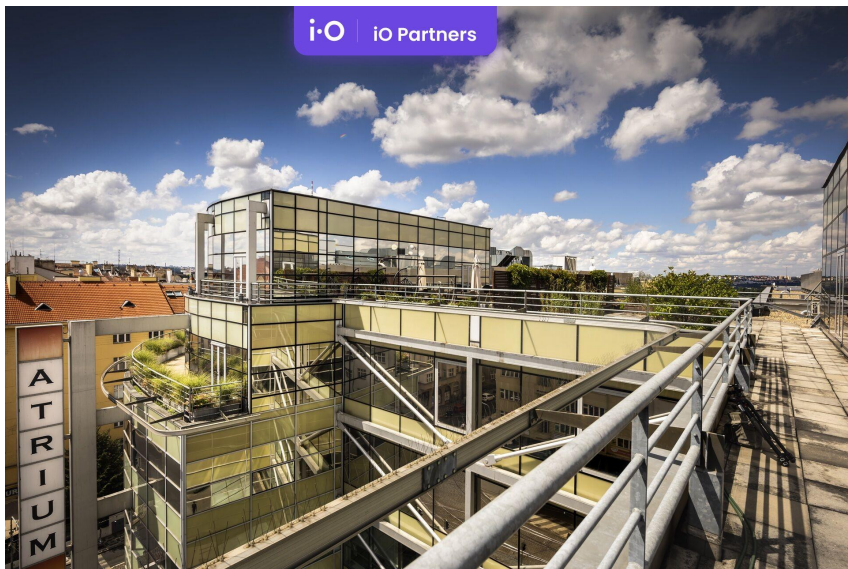

E-mail: anna.liprtova@iopartners.com