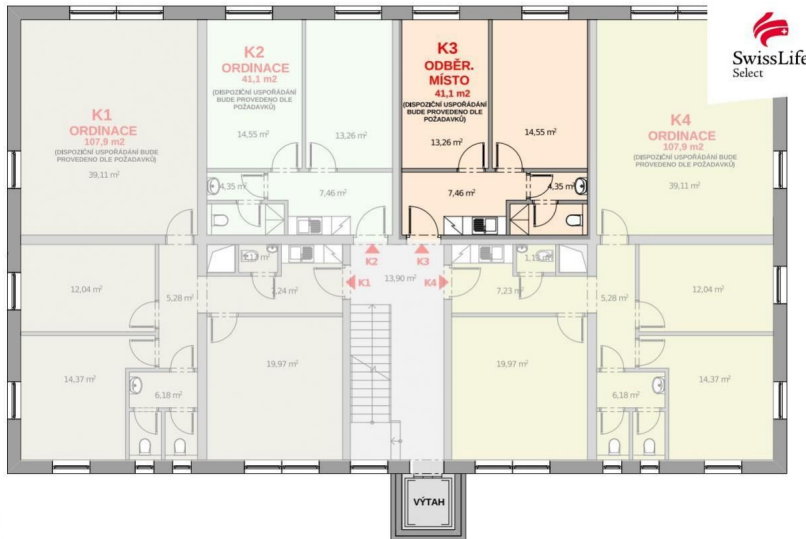

Prodej kanceláře 41 m², Polná

Polná

PŮDORYS 2.NP

2 518 000 Kč

vč. DPH

za nemovitost

Prodej - Komerční prostory

Plocha kanceláří: 41 m²

Druh objektu: cihlová

Stav objektu: dobrý

Druh prostor: Kanceláře

Energetická náročnost: B - Velmi úsporná

Vyřizuje: **Bc. Jiří Máca**

Tel.: 800775577, **GSM:** 800775577

E-mail: info-reality@swisslifeselect.cz