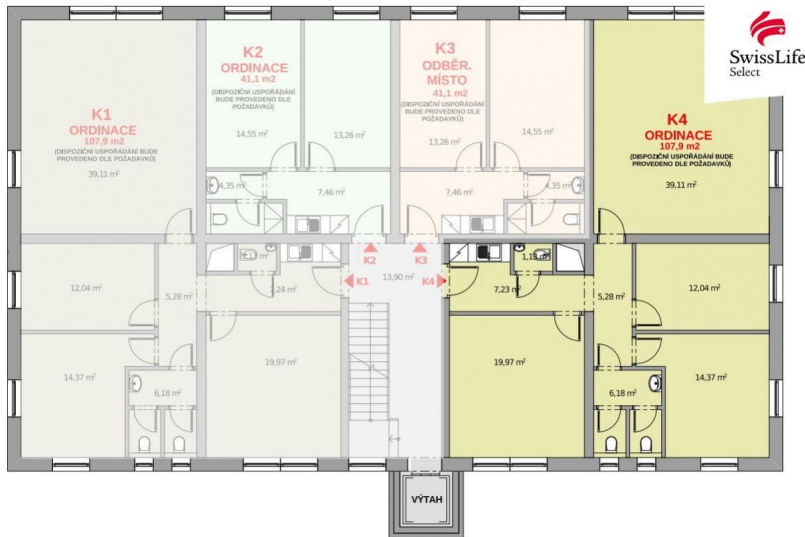

Prodej kanceláře 108 m², Polná

Polná

PŮDORYS 2.NP

5 395 000 Kč

vč. DPH

za nemovitost

Prodej - Komerční prostory

Plocha kanceláří: 108 m²

Druh objektu: cihlová

Stav objektu: dobrý

Druh prostor: Kanceláře

Energetická náročnost: B - Velmi úsporná

Vyřizuje: **Bc. Jiří Máca**

Tel.: 800775577, **GSM:** 800775577

E-mail: info-reality@swisslifeselect.cz