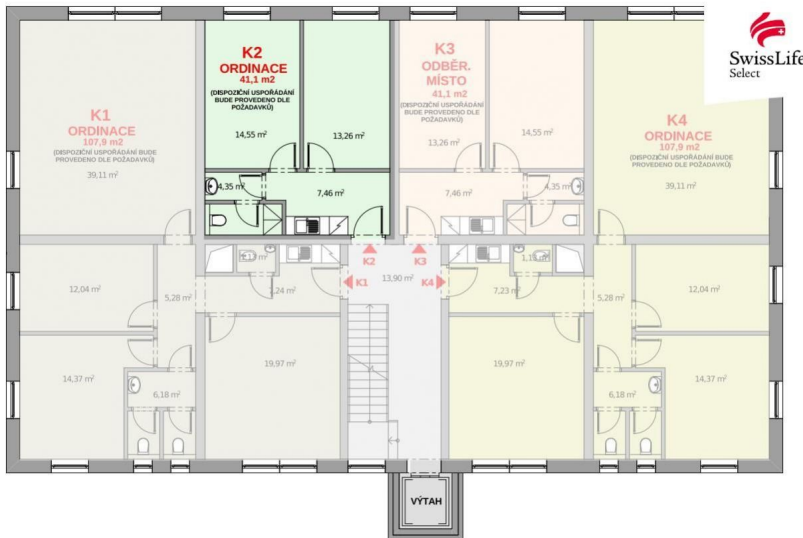

Prodej kanceláře 41 m², Polná

Polná

PŮDORYS 2.NP

2 518 000 Kč

vč. DPH

za nemovitost

Prodej - Komerční prostory

Plocha kanceláří: 41 m²

Druh objektu: cihlová

Stav objektu: dobrý

Druh prostor: Kanceláře

Energetická náročnost: B - Velmi úsporná

Vyřizuje: **Bc. Jiří Máca**

Tel.: 800775577, **GSM:** 800775577

E-mail: info-reality@swisslifeselect.cz