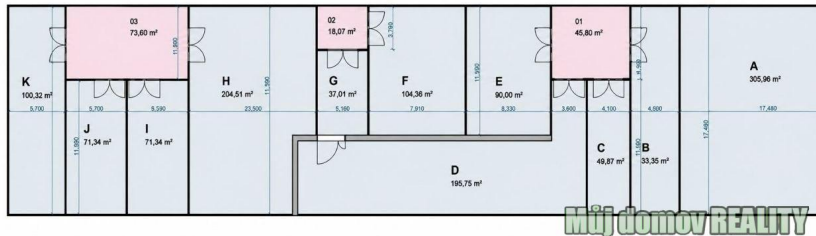

číslo zakázky:
2346

Pronájem skladu 306 m and sup2; Praha 5, Zličín Nabízíme k pronájmu skladovou jednotku ..

Do Blatin, 15521, Praha-Zličín, Praha

58 140 Kč

za měsíc

Pronájem - Komerční prostory

Plocha kancelářů: 306 m²

Druh objektu: cihlová

Stav objektu: dobrý

Druh prostor: Skladovací

Vyřizuje: **Svetlana Gubanova**

Tel.: 608132931, **GSM:** 608132931

E-mail: Lana76@seznam.cz