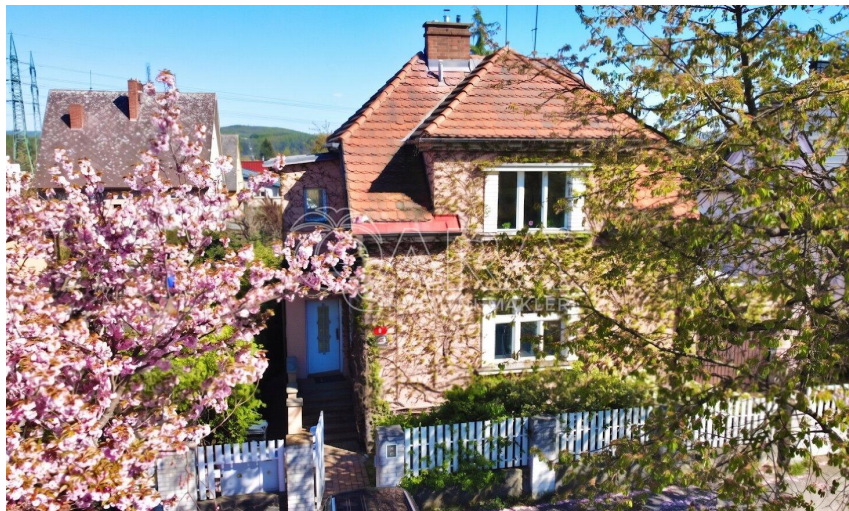

Prodej rodinného domu 4+1, pozemek 523 m and sup2;, K Prokopávce, Plzeň - Bolevec
K Prokopávce, 32300, Plzeň 1, Plzeň

12 000 000 Kč

za nemovitost

Prodej - Domy a vily

| | |
|---------------------------------|------------|
| Poloha objektu: | samostatný |
| Druh objektu: | cihlová |
| Stav objektu: | dobrý |
| Počet podlaží v objektu: | 2 |

Typ domu: patrový **Zastavěná plocha:** 122 m²
Užitná plocha: 122 m² **Plocha parcely:** 523 m²
Elektrina: Elektro - 230 V; Elektro - 400 V **Voda:**
Místní zdroj vody

Vyřizuje: **Marie Stoklasová**
Tel.: 734222188, **GSM:** 734222188
E-mail: marie.stoklasova@qara.cz