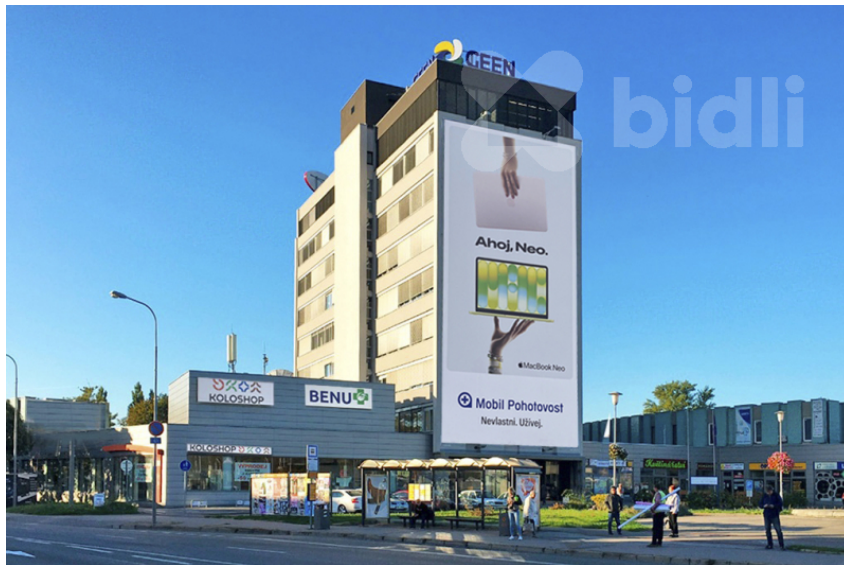

## Pronájem kanceláře Brno s parkováním.

Mariánské náměstí, 61700, Brno-jih, Brno

**7 500 Kč**

za měsíc