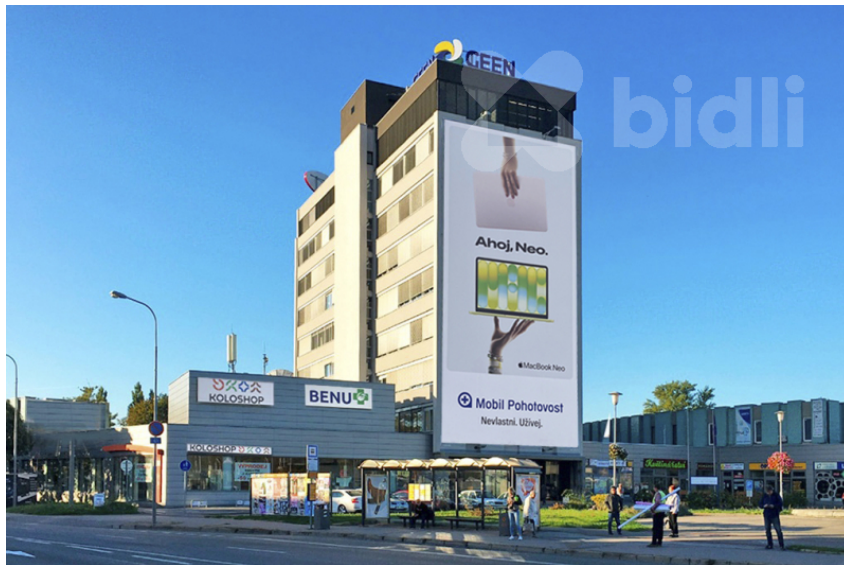

## Pronájem kanceláře Brno s parkováním.

Mariánské náměstí, 61700, Brno-jih, Brno

**8 124 Kč**

za měsíc