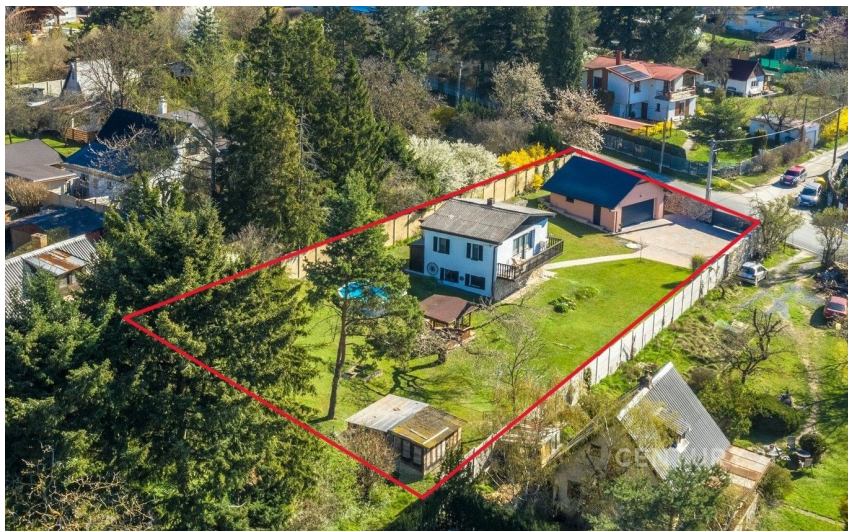

CENTURY 21
Czech Republic

číslo zakázky:
981482

Prodej pozemku 1 309 m² Praha západ

Hlavní, Březová-Oleško

11 990 000 Kč

za nemovitost

Prodej - Pozemky

Celková plocha: 1 309 m²

Druh pozemku: pro bydlení

Inženýrské sítě: vodovod; kanalizace;
elektrina

Vyřizuje: **Marcela Lisacová**

GSM: 602 102 745

E-mail: marcela.lisacova@century21.cz