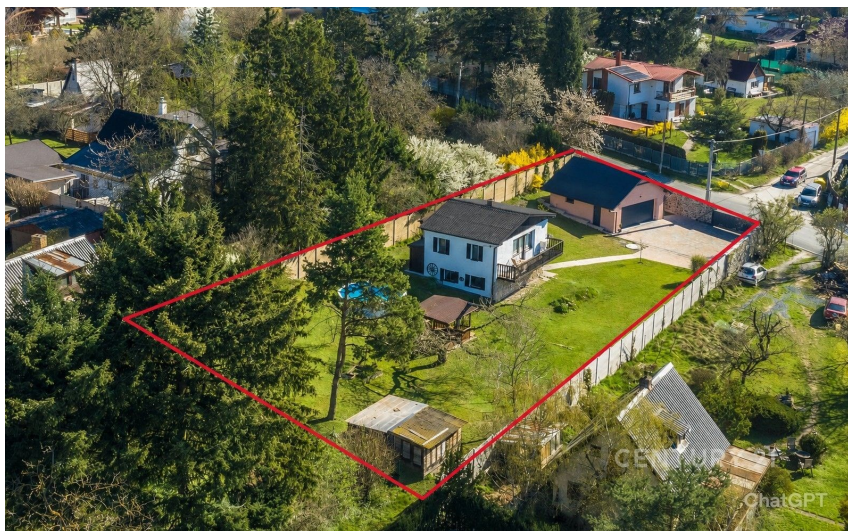

CENTURY 21
Czech Republic

číslo zakázky:
981482

Prodej pozemku 1 309 m² Praha západ

Hlavní, Březová-Oleško

Neuvedeno
za nemovitost

Cena na dotaz.

Prodej - Pozemky

Celková plocha:	1 309 m ²
Druh pozemku:	pro bydlení
Inženýrské sítě:	vodovod; kanalizace; elektrina