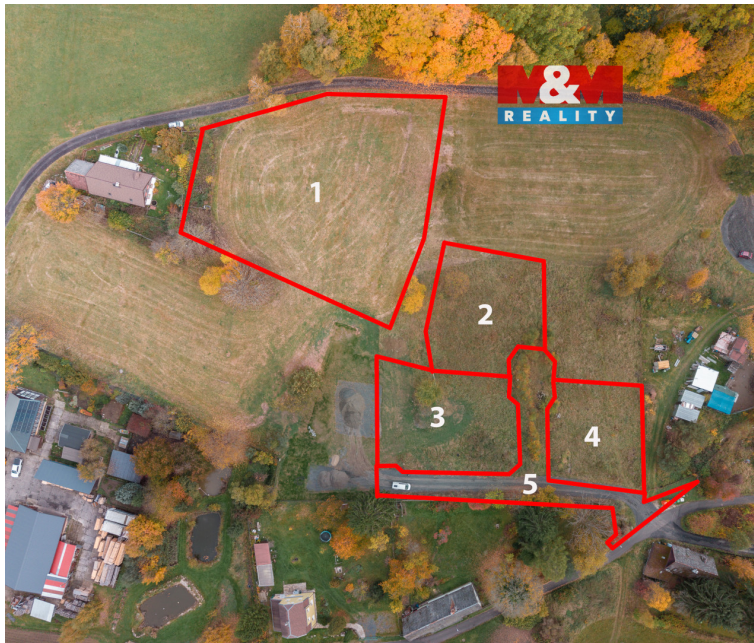

číslo zakázky:
942462

Prodej pozemku k bydlení, 1006 m², Podhradí

35201, Podhradí

1 028 500 Kč

za nemovitost

Prodej - Pozemky

Celková plocha: 1 006 m²

Druh pozemku: pro bydlení

Vyřizuje: **Kraft Lukáš**

Tel.: 800 100 446, **GSM:** 296 399 006

E-mail: info@mmreality.cz