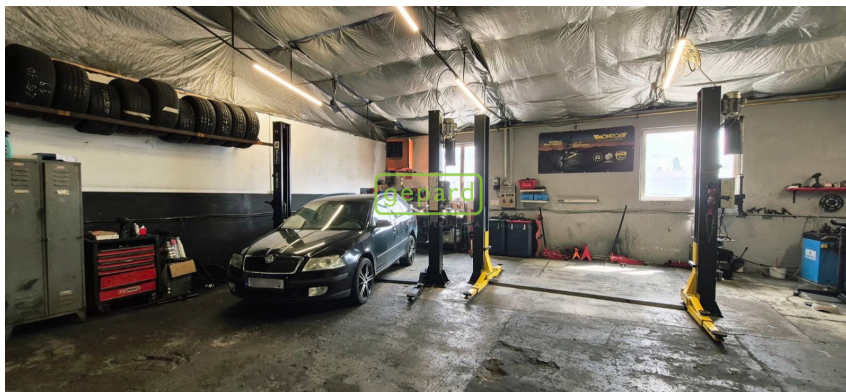

Pronájem dílny pro autoservis / pneuservis - Brno, Moravanská

Moravanská, Brno-jih, Brno

30 000 Kč

za měsíc

Pronájem - Komerční prostory

Plocha kanceláří: 95 m²

Druh objektu: cihlová

Stav objektu: dobrý