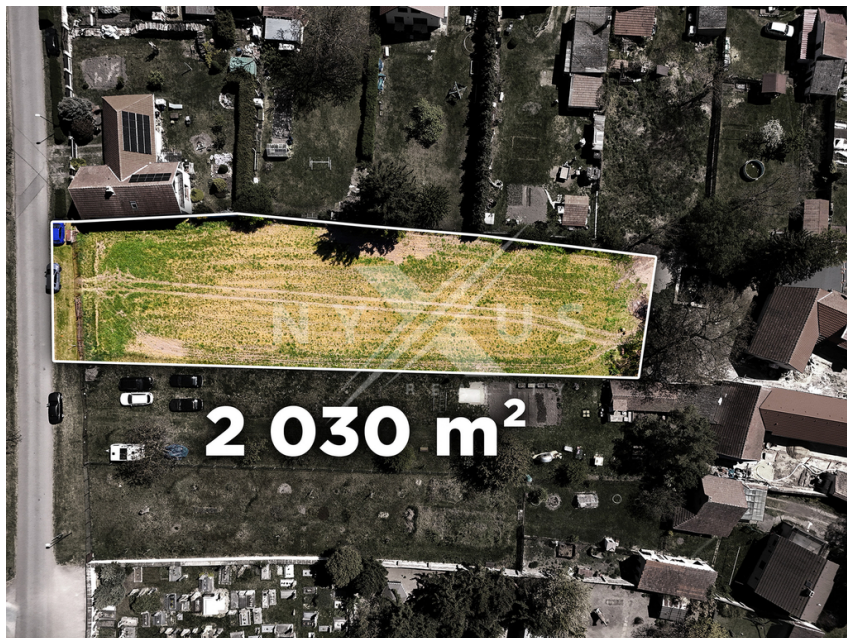

Prodej stavebního pozemku se stavebním povolením na rodinný dům, 2030 m², Chleby u Nymburka

Průběžná, Chleby

8 080 000 Kč

za nemovitost

Včetně všech
služeb RK

Prodej - Pozemky

Celková plocha: 2 030 m²

Druh pozemku: pro bydlení