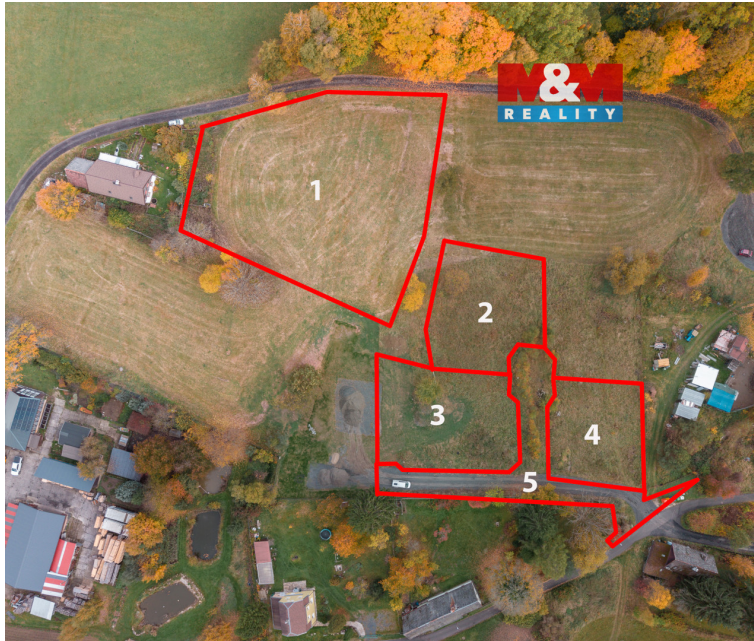

číslo zakázky:
942460

Prodej pozemku k bydlení, 770 m², Podhradí

35201, Podhradí

840 500 Kč

za nemovitost

Prodej - Pozemky

Celková plocha: 770 m²

Druh pozemku: pro bydlení