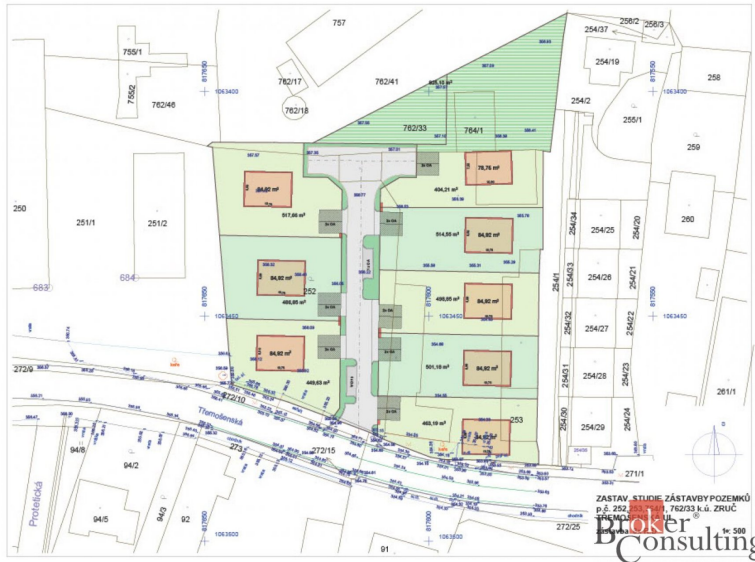

Prodej, pozemky/bydlení, 5321 m², Senec , Zruč-Senec, Plzeň-sever [ID 85722]

Zruč-Senec

25 000 000 Kč

za nemovitost

Prodej - Pozemky

Celková plocha: 5 321 m²

Druh pozemku: pro bydlení

Vyřizuje: **Zákaznická Linka**